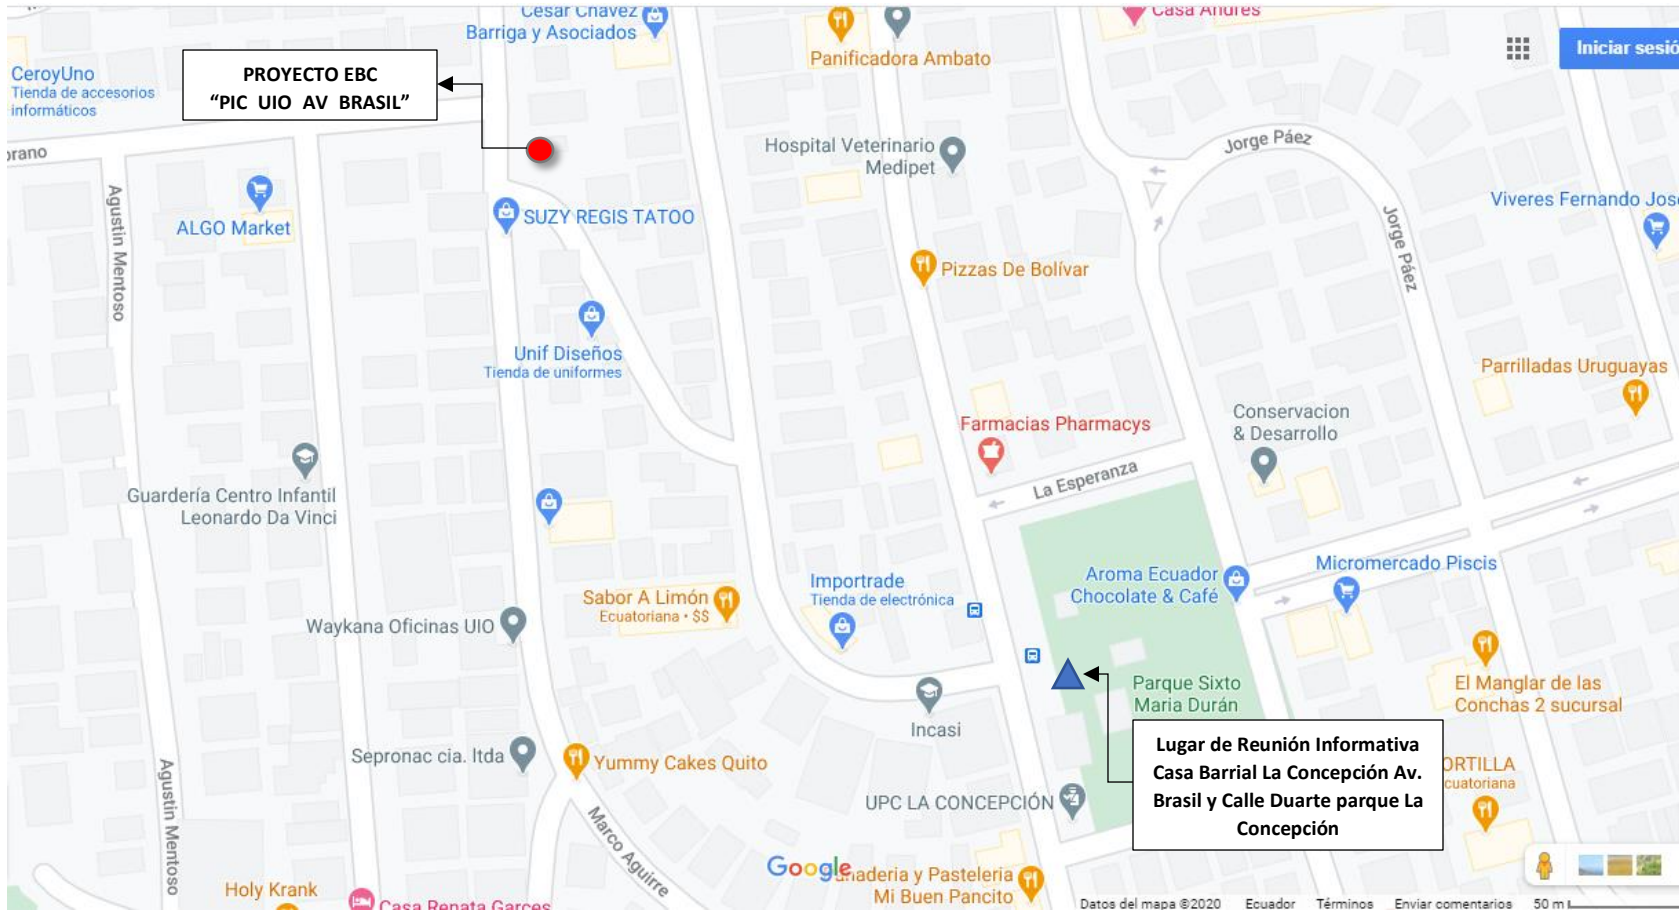

**CROQUIS DE REUNIÓN INFORMATIVA DEL PROYECTO IMPLANTACIÓN, OPERACIÓN, MANTENIMIENTO, CIERRE Y ABANDONO DE LA ESTACIÓN  
BASE CELULAR “PIC\_UIO\_AV\_BRASIL”**

Fuente: Google Maps, 2020

Elaborado por: ECUADOR TOWER COMPANY CÍA. LTDA., 2020